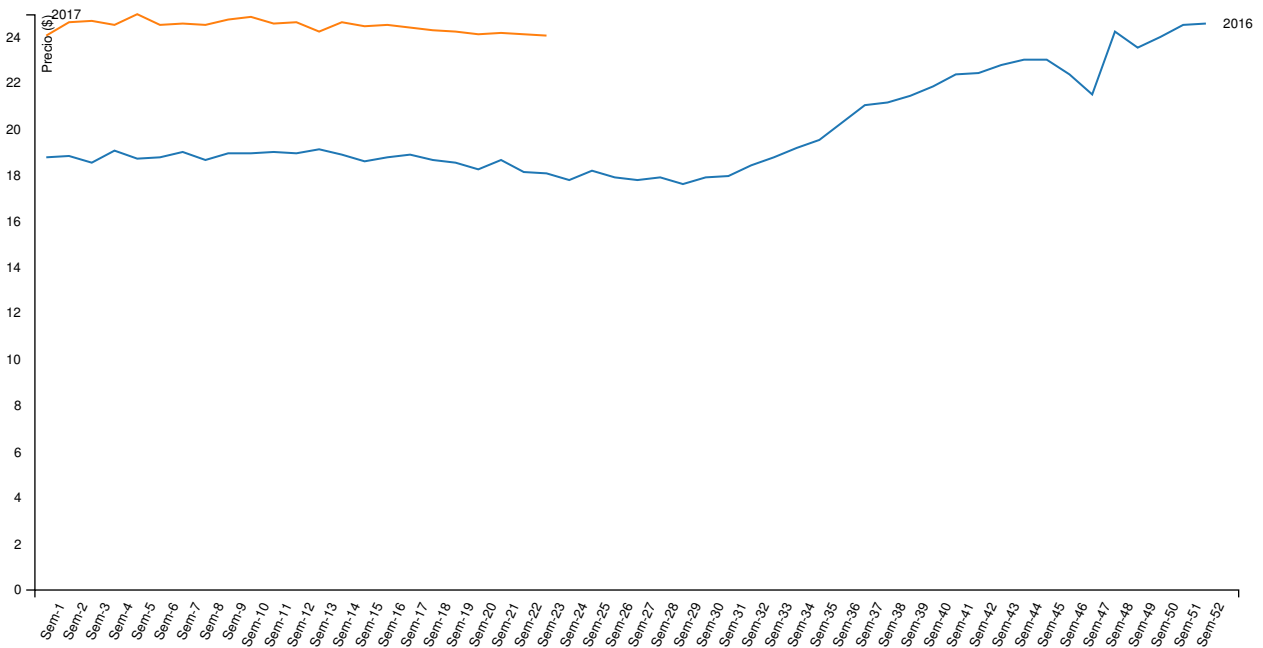

Evolución semanal de las cabezas evaluadas para la categoría "Capón general"

SISTEMA INFORMATIVO DE PRECIOS PORCINOS

Publicación semanal

Semana 23/2017

Evolución semanal de precios máximos para la categoría "Capón general"